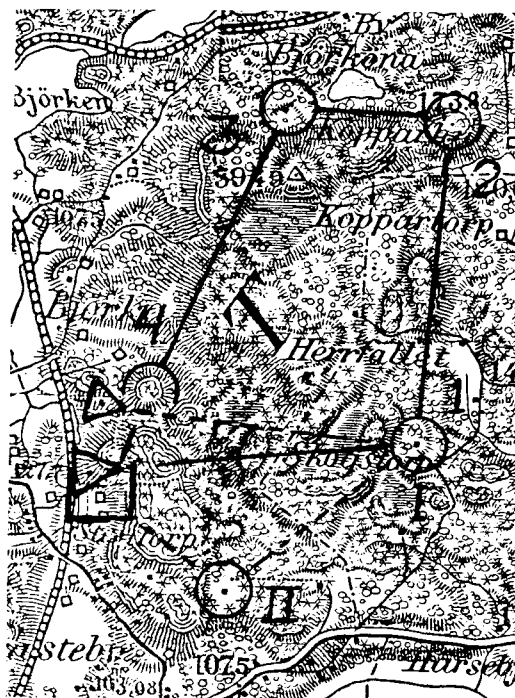

"Stora Propagandan", sönd. den 22 sept. 1940. Björka-terrängen öster om järnvägen. Banläggare Ivar Borgström. Över 100 startande.

Långa banan 8200 m.

Start: Vid västra bergfoten
900 m. söder ör i Björka.

K. 1: Ö 2100 m. Torpet 100 m.
norr rp i Skogstorp.

K. 2: N 2100 m. Punkt 173,3.

K. 3: V 1100 m. Torptecknet
250 m. söder j i Björköna.

K. 4: SSV 2100 m. Uppe på
högsta punkten av berg-
knallen 400 m. söder a i
Björka.

Mål: SSV 800 m. Norra garden,
200 m. norr t i Stenstorp.

Korta banan 4600 m.

Start: Torptecknet 500 m. sö-
der r i Björka.

K. 1: Ö 2000 m. Torpet 100 m.
norr rp i Skogstorp.

K. 2: SV 1600 m. Torpet 350
m. sydost p i Stenspöpp.

Mål: NV 2000 m. Norra garden,
200 m. norr t i Stenstorp.

Skalan 1:100 000.

Här dubbelt uppförstorad.

Långa banan.

A-seniorer:	1	Birger Sandahl	MA IF	1.22,30
	2	Lennart Sköld	Borensb. IF	1.24,30
	3	Birger Lundström	MA IF	1.26,00
	4	Svante Magnuson	-"-	1.41,30
	5	Stig Hellström	-"-	1.45,00
	6	Ake Andersson	Borensb. IF	1.52,00
	7	Ake Karlsson	MA IF	1.53,00
	8	Karl Erik Jansson	-"-	1.57,00
	9	Hans Jerndahl	Borensb. IF	2.03,30
	10	Stig Linderöth	MA IF	2.17,00
	11	Rolf Green	Borensb. IF	2.27,30