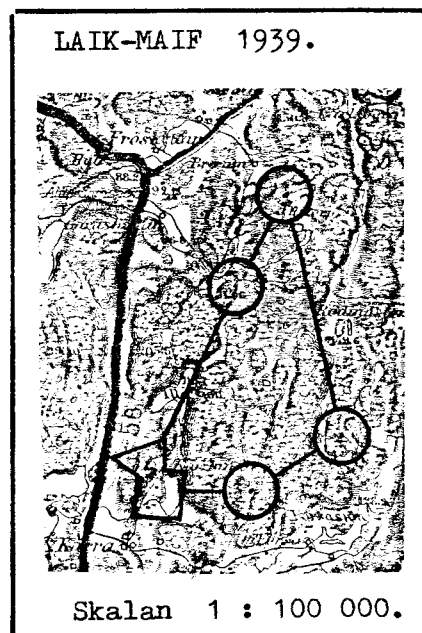

Söndagen den 12 nov. 1939, gick klubbmatchen mot Linköping AIK. Ett nytt vandringspris var uppsatt, det förra hade ju LAIK errövat genom tre raka segrar utan att MAIF fått någon inteckning. Det var LAIK som ordnade det nya priset.

Inför årets match verkade det allt annat än lovande. Men genom övertalning lyckades man skrapa ihop 7 man på långa banan och 10 på korta.

På långa startade: Nr 3 Åke Carlsson 15 Stig Hellström
 6 Svante Magnusson 21 Torgny Högberg
 9 Harald Danell 24 Tvar Borgström.
 12 Stig Linderoth

Även Borensberg IF och Motala AIF möttes samtidigt i en klubbmatch. Där räknades blott tre man på långa banan. I LAIK-MAIF-matchen räknades 5 på långa och 3 på korta banan.

Långa banan 10,5 km.
 Start: På norra delen av barget 4 mm väster
 K i Kärrlunda.
 Kontr. 1: NNO 2600 m. Södra stranden av gölen
 114,6.
 Kontr. 2: NNO 1500 m. Stig-bäckkorsningen 200
 m. norr O i Olstorp.
 Kontr. 3: SSO 3400 m. Nordvästra stranden av
 gölen 800 m. väster R i Råbeck.
 Kontr. 4: VSV 1400 m. Nordänden av gipen 250
 m. söder a i Kärrlunda.
 Mål: V 1350 m. Torpet 300 m. sydväst K i
 Kärrlunda.