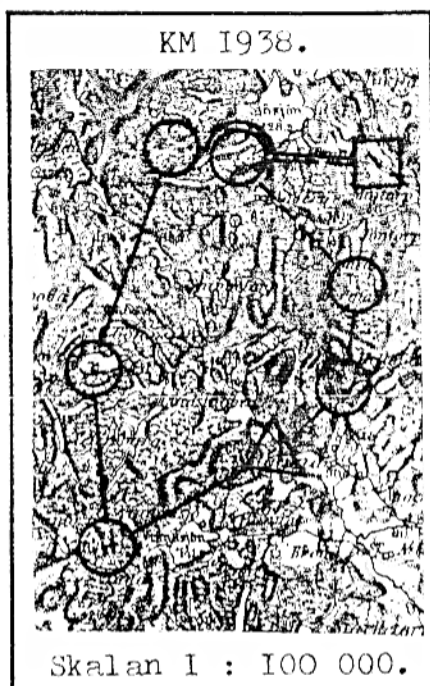

Söndagen den 6 nov avslutades 1938 års tävlingssäsong med klubbmästerskapet och naturligtvis var Gunnar Folkesson banläggare. Det var ju sent på året, men vid målet var väl sörjt med omklädningsrum och varmvatten. I vanlig ordning.

Banlängd 10,4 km.

Start: Vid vägskälet omedelbart norr u i N. Hunna.  
 Kontr. 1: Nordändan av gölen vid punkt 160.  
 Kontr. 2: Södra ändan av gölen 900 m. norr t i Petersburg.  
 Kontr. 3: Torpet 1100 m. västsydväst första S i Sjösjön (södra torpet).